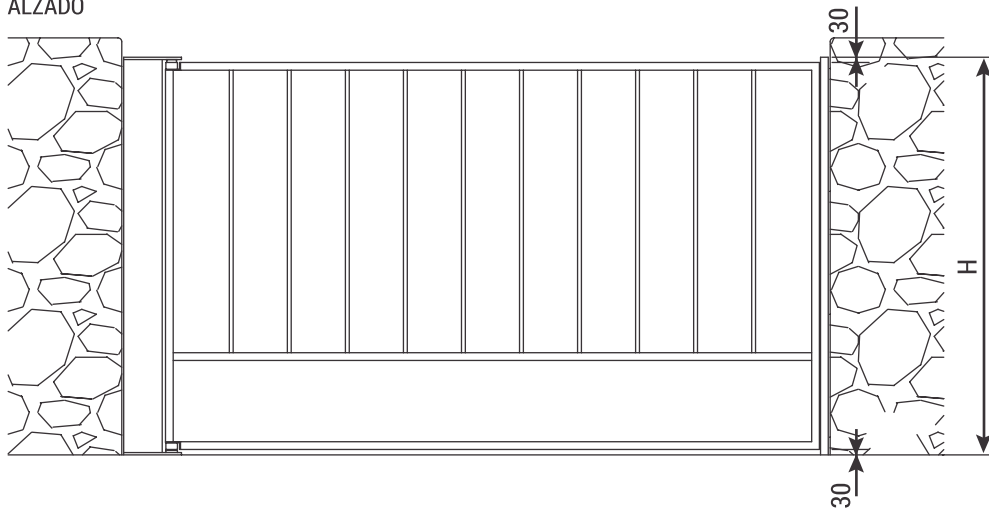

ROPER

PUERTAS METÁLICAS

Puerta Batiente Cancela

LA PUERTA BATIENTE CANCELA ES OTRA SOLUCIÓN PARA LOS CERRAMIENTOS DE FINCAS, TANTO COMUNITARIOS COMO PARTICULARES, CUANDO NO SE DISPONE DE HUECO PARA EL DESLIZAMIENTO LATERAL DE LA HOJA DE CORREDERA. AL IGUAL QUE TODAS LAS PUERTAS INDUSTRIALES **ROPER**, PUEDE FUNCIONAR TANTO DE FORMA MANUAL COMO AUTOMÁTICA, AUNQUE SU UTILIZACIÓN MÁS HABITUAL ES AUTOMÁTICA.

CARACTERÍSTICAS

- Seguridad.
- Acabados adaptados al gusto del cliente.
- Cómodo en apertura tanto manual como automática.

DETALLES

ALZADO

SECCIÓN HORIZONTAL