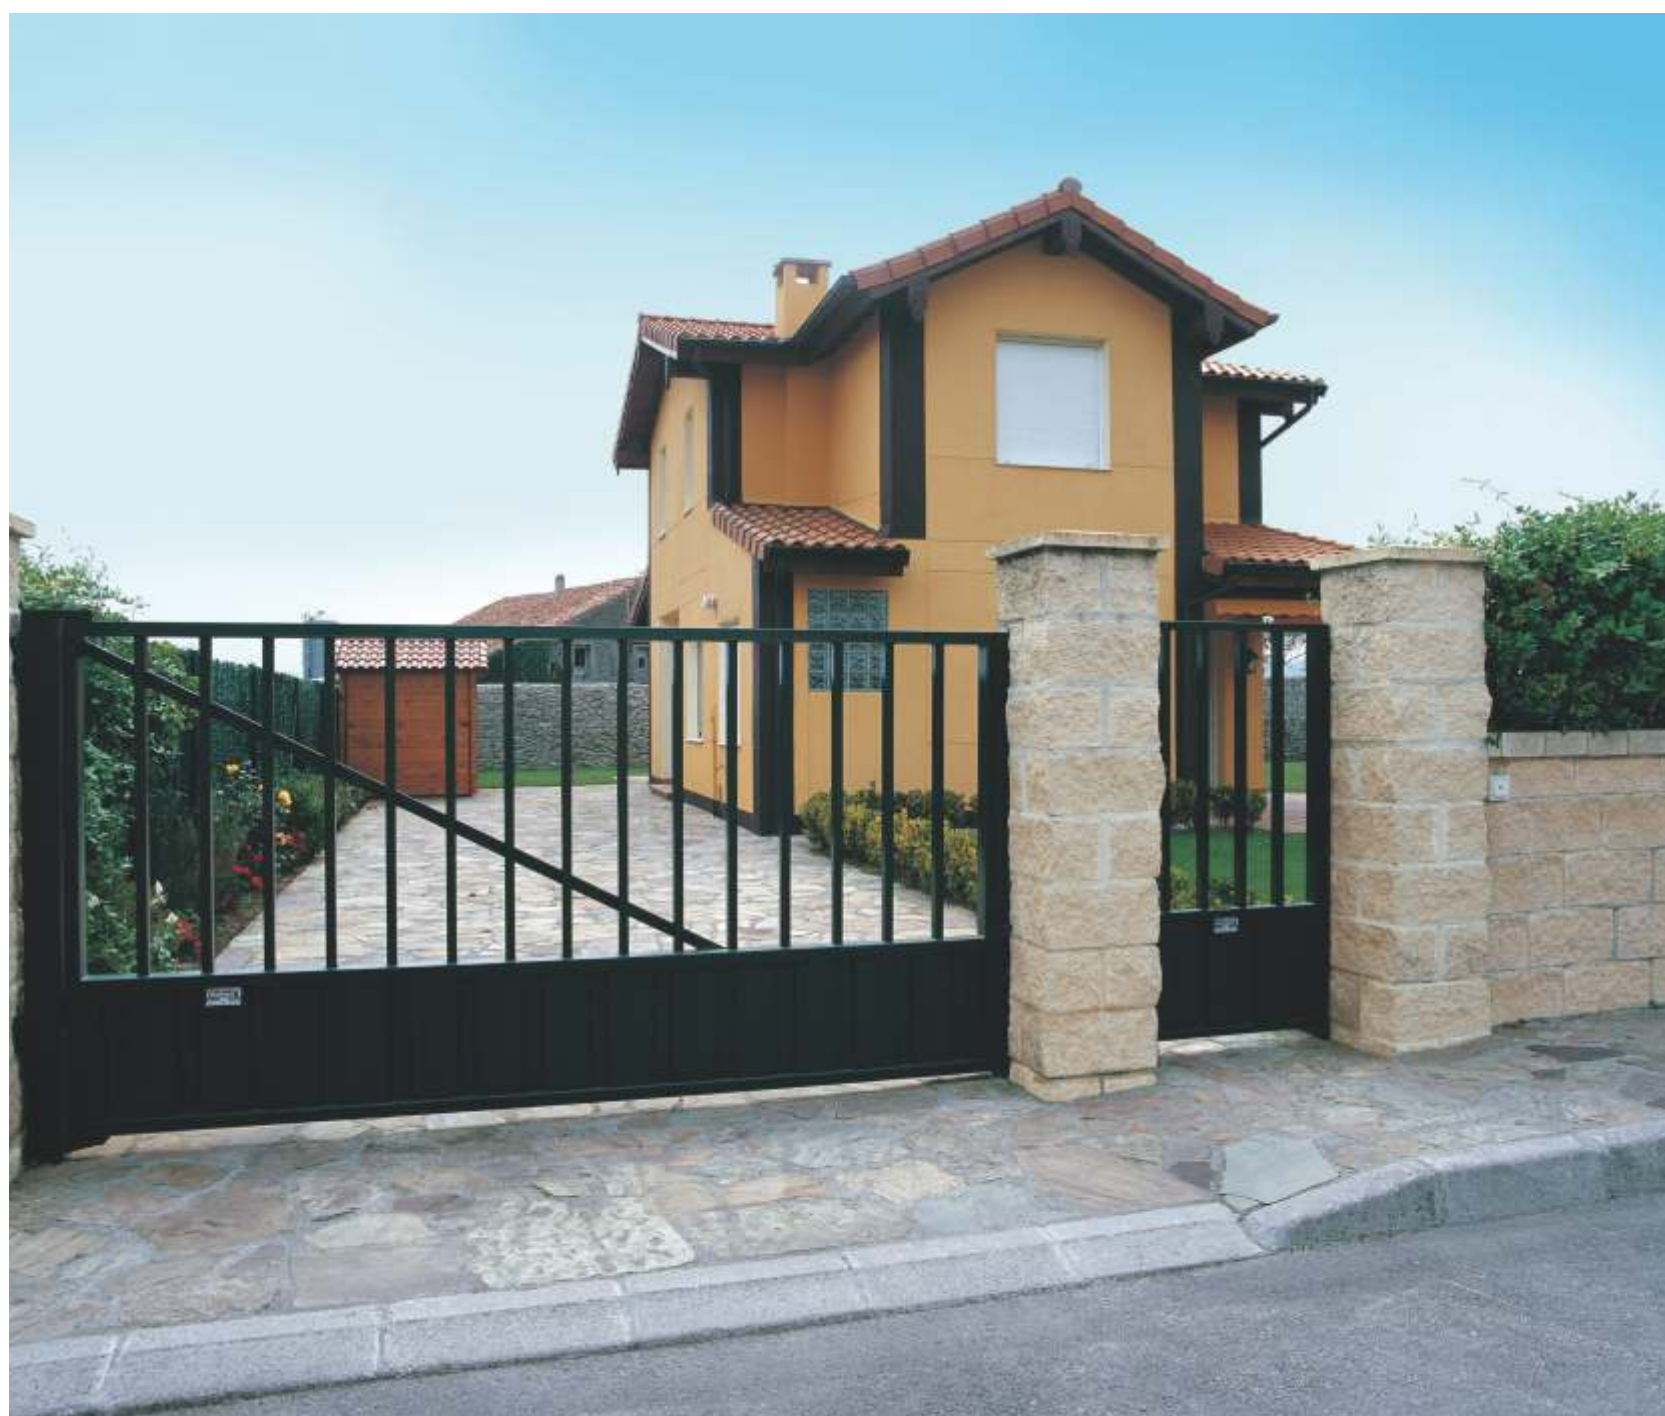

ROPER

PUERTAS METÁLICAS

Puerta Batiente Cancela

LA PUERTA BATIENTE CANCELA ES OTRA SOLUCIÓN PARA LOS CERRAMIENTOS DE FINCAS, TANTO COMUNITARIOS COMO PARTICULARES, CUANDO NO SE DISPONE DE HUECO PARA EL DESLIZAMIENTO LATERAL DE LA HOJA DE CORREDERA. AL IGUAL QUE TODAS LAS PUERTAS INDUSTRIALES **ROPER**, PUEDE FUNCIONAR TANTO DE FORMA MANUAL COMO AUTOMÁTICA, AUNQUE SU UTILIZACIÓN MÁS HABITUAL ES AUTOMÁTICA.

CARACTERÍSTICAS

- Seguridad.
- Acabados adaptados al gusto del cliente.
- Cómodo en apertura tanto manual como automática.

DETALLES

ALZADO

SECCIÓN HORIZONTAL